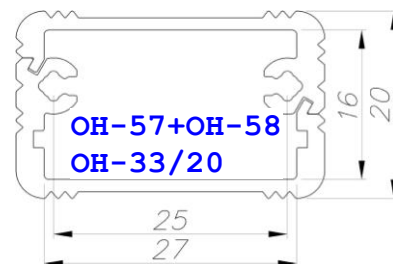

Uporabljen profil:

OH-58

MALI-E-TIKO d.o.o.

Loka 121, SI - Tržič / T: ++ 386 04 5971 400 /
info@me-t.si / www.mali-tiko.si

Pridržujemo si pravico do sprememb. Verzija: 2.9.2015
We hold the right to changes without notice. stran 1