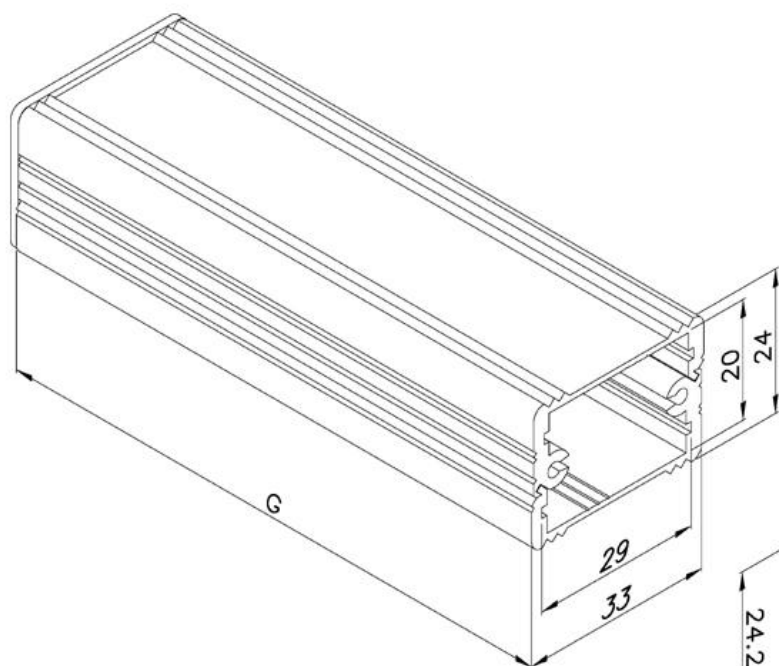

Uporabljen profil:

OH-58

MALI-E-TIKO d.o.o.

Loka 121, SI - Tržič / T: ++ 386 04 5971 400 /
info@me-t.si / www.mali-tiko.si

Pridržujemo si pravico do sprememb. Verzija: 2.9.2015
We hold the right to changes without notice. stran 1