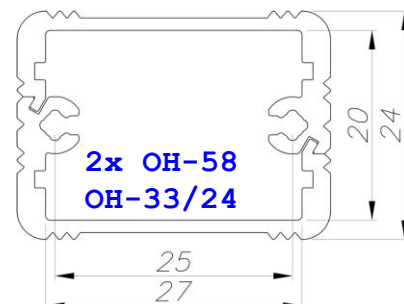

Uporabljen profil:

OH-58

MALI-E-TIKO d.o.o.

Loka 121, SI - Tržič / T: ++ 386 04 5971 400 /
info@me-t.si / www.mali-tiko.si

Pridržujemo si pravico do sprememb. Verzija: 2.9.2015
We hold the right to changes without notice. stran 1