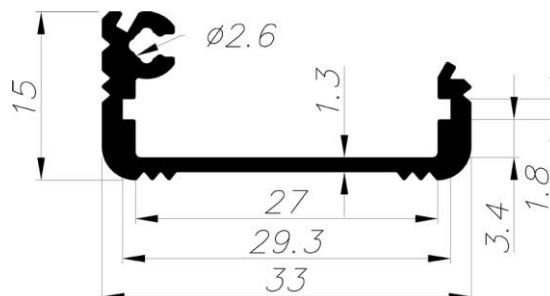

Uporabljen profil:

OH-58

MALI-E-TIKO d.o.o.

Loka 121, SI - Tržič / T: ++ 386 04 5971 400 /
info@me-t.si / www.mali-tiko.si

Pridržujemo si pravico do sprememb. Verzija: 2.9.2015
We hold the right to changes without notice. stran 1