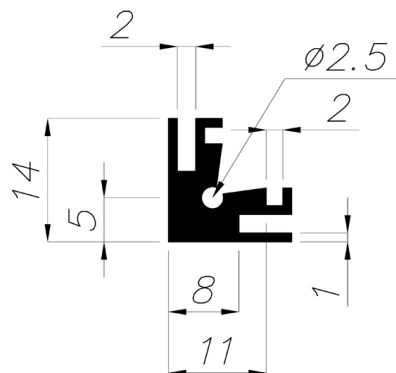

OHIŠJE LAB

IME	Koda	Š-širina	G-globina
OH-LAB-100	5 OH LAB 100	150	150
OH-LAB-101	5 OH LAB 101	200	150
OH-LAB-102	5 OH LAB 102	250	150
OH-LAB-103	5 OH LAB 103	300	150

Ohišja vam izdelamo tudi po vaših merah, prebijemo luknje in zaščitimo po želji.

Uporabljeni profila:

OH-01

OH-09